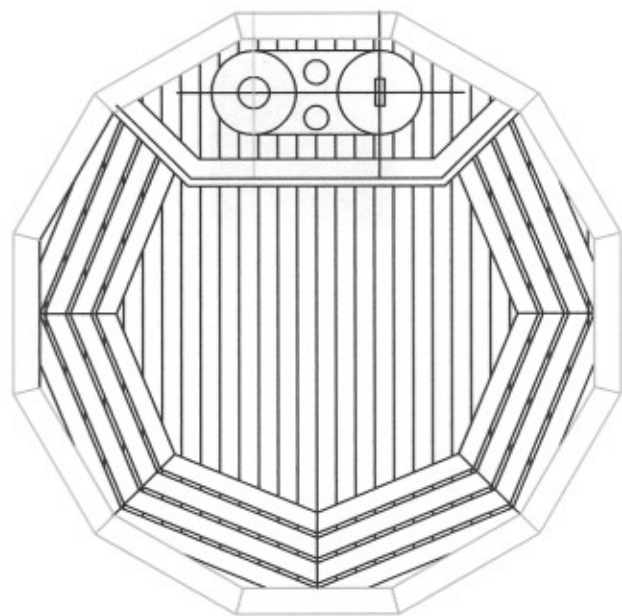

SARG

BOTTEN

Sittbrädor 28x70 gran
glespanel

Detalj av mantelbräda

Tunnmantel (110 st 28x70 gran
glespanel)

Detalj av spännband 7st
spikband 20 x 1mm jämnt
fördelade över manteln