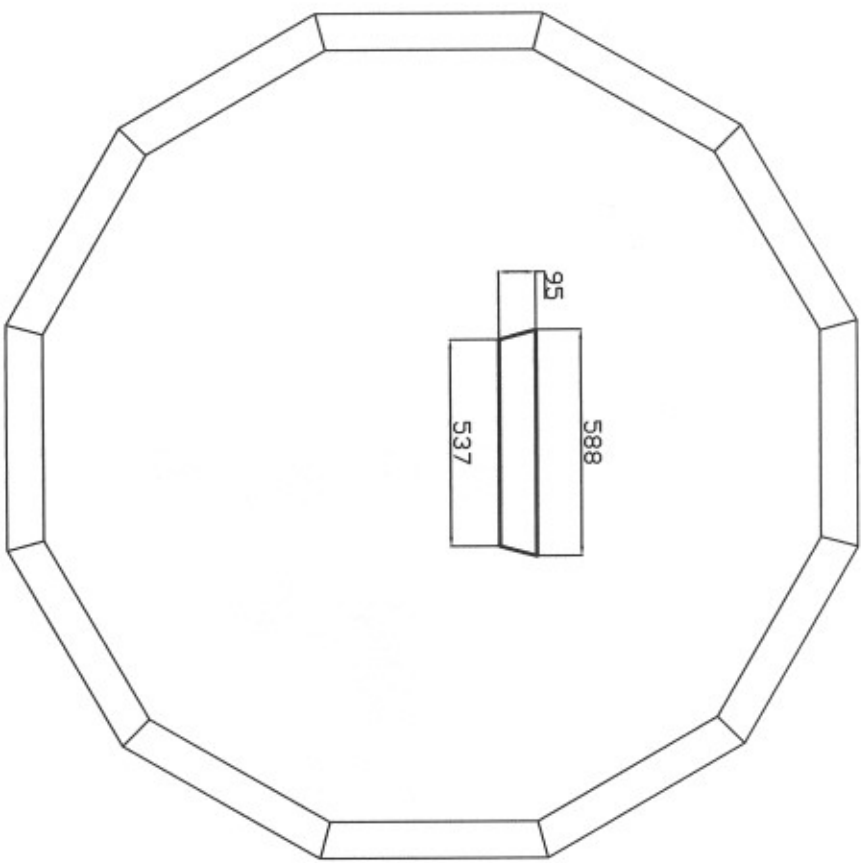

SARG

BOTTEN

Sittbrädor 28x70 gran
glespanel

Detalj av mantelbräda

Tunnmantel (110 st 28x70 gran
glespanel)

Detalj av spännband 7st
spikband 20 x 1mm jämnt
fördelade över manteln