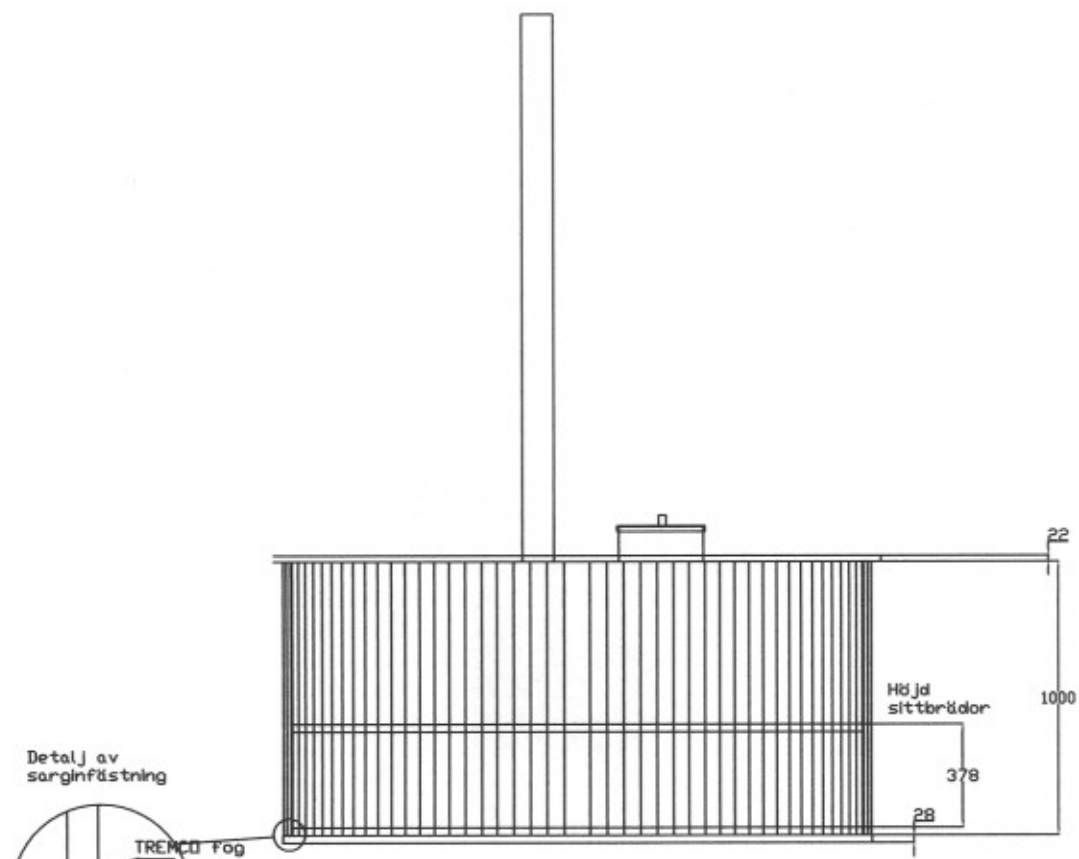

SARG

BOTTEN

Sittbrädor 28x70 gran
glespanel

Detalj av mantelbräda

Tunnmantel (110 st 28x70 gran
glespanel)

Detalj av spännband 7st
spikband 20 x 1mm jämnt
fördelade över manteln