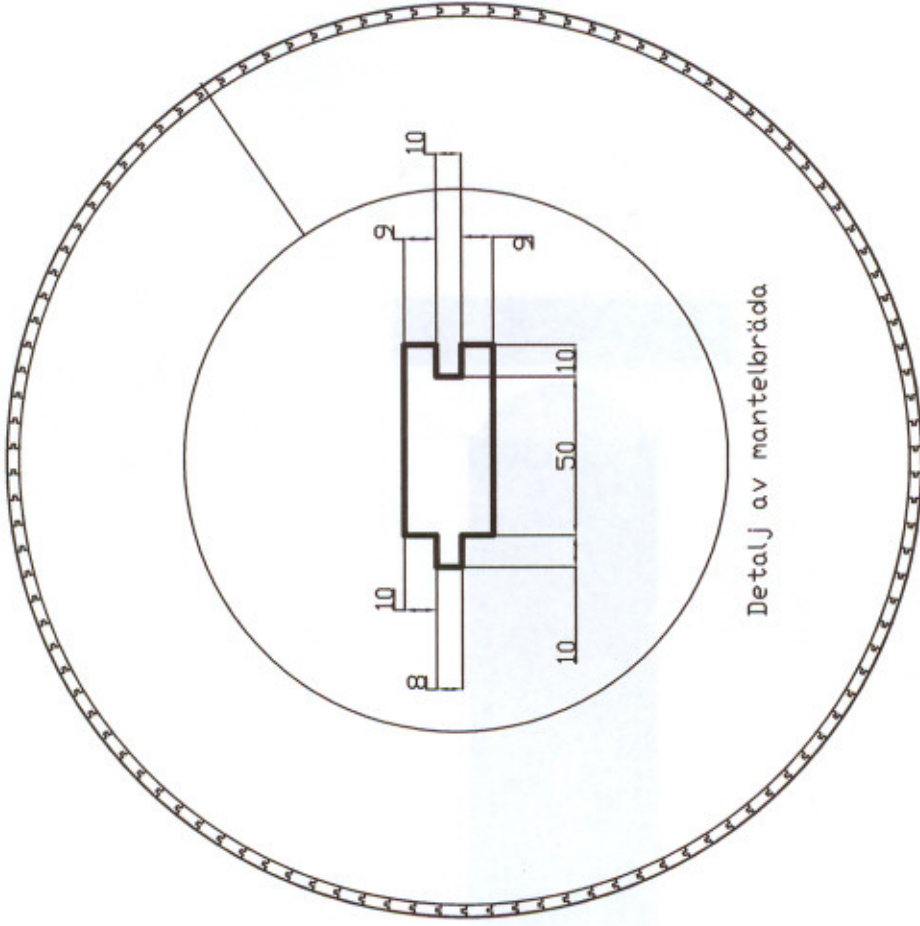

SARG

BOTTEN

Sittbrädor 28x70 gran
glespanel

Detalj av mantelbräda

Tunnmantel (110 st 28x70 gran
glespanel)

Detalj av spännband 7st
spikband 20 x 1mm jämnt
fördelade över manteln